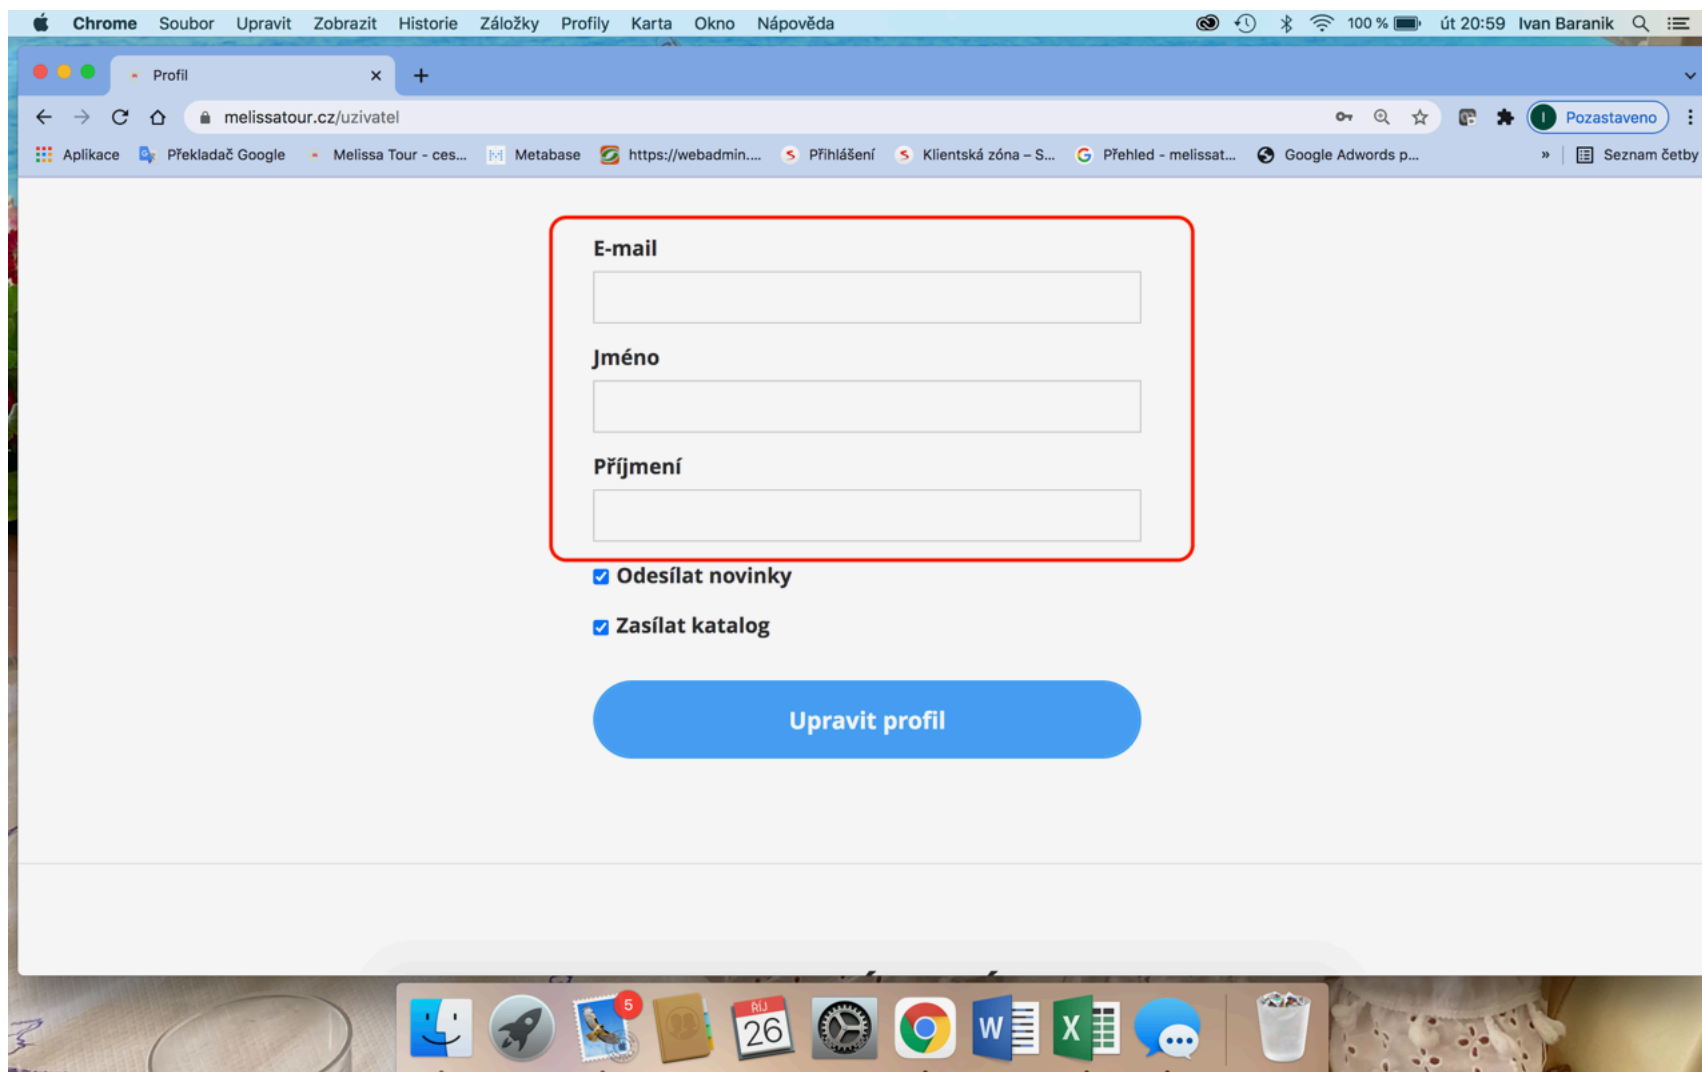

Když kliknete na profil, což je hned vedle vašich inicálů, tak se “dostanete” do vašeho profilu, kde bude vyplněn mail, jméno a příjmení, dle první osoby na rezervaci.